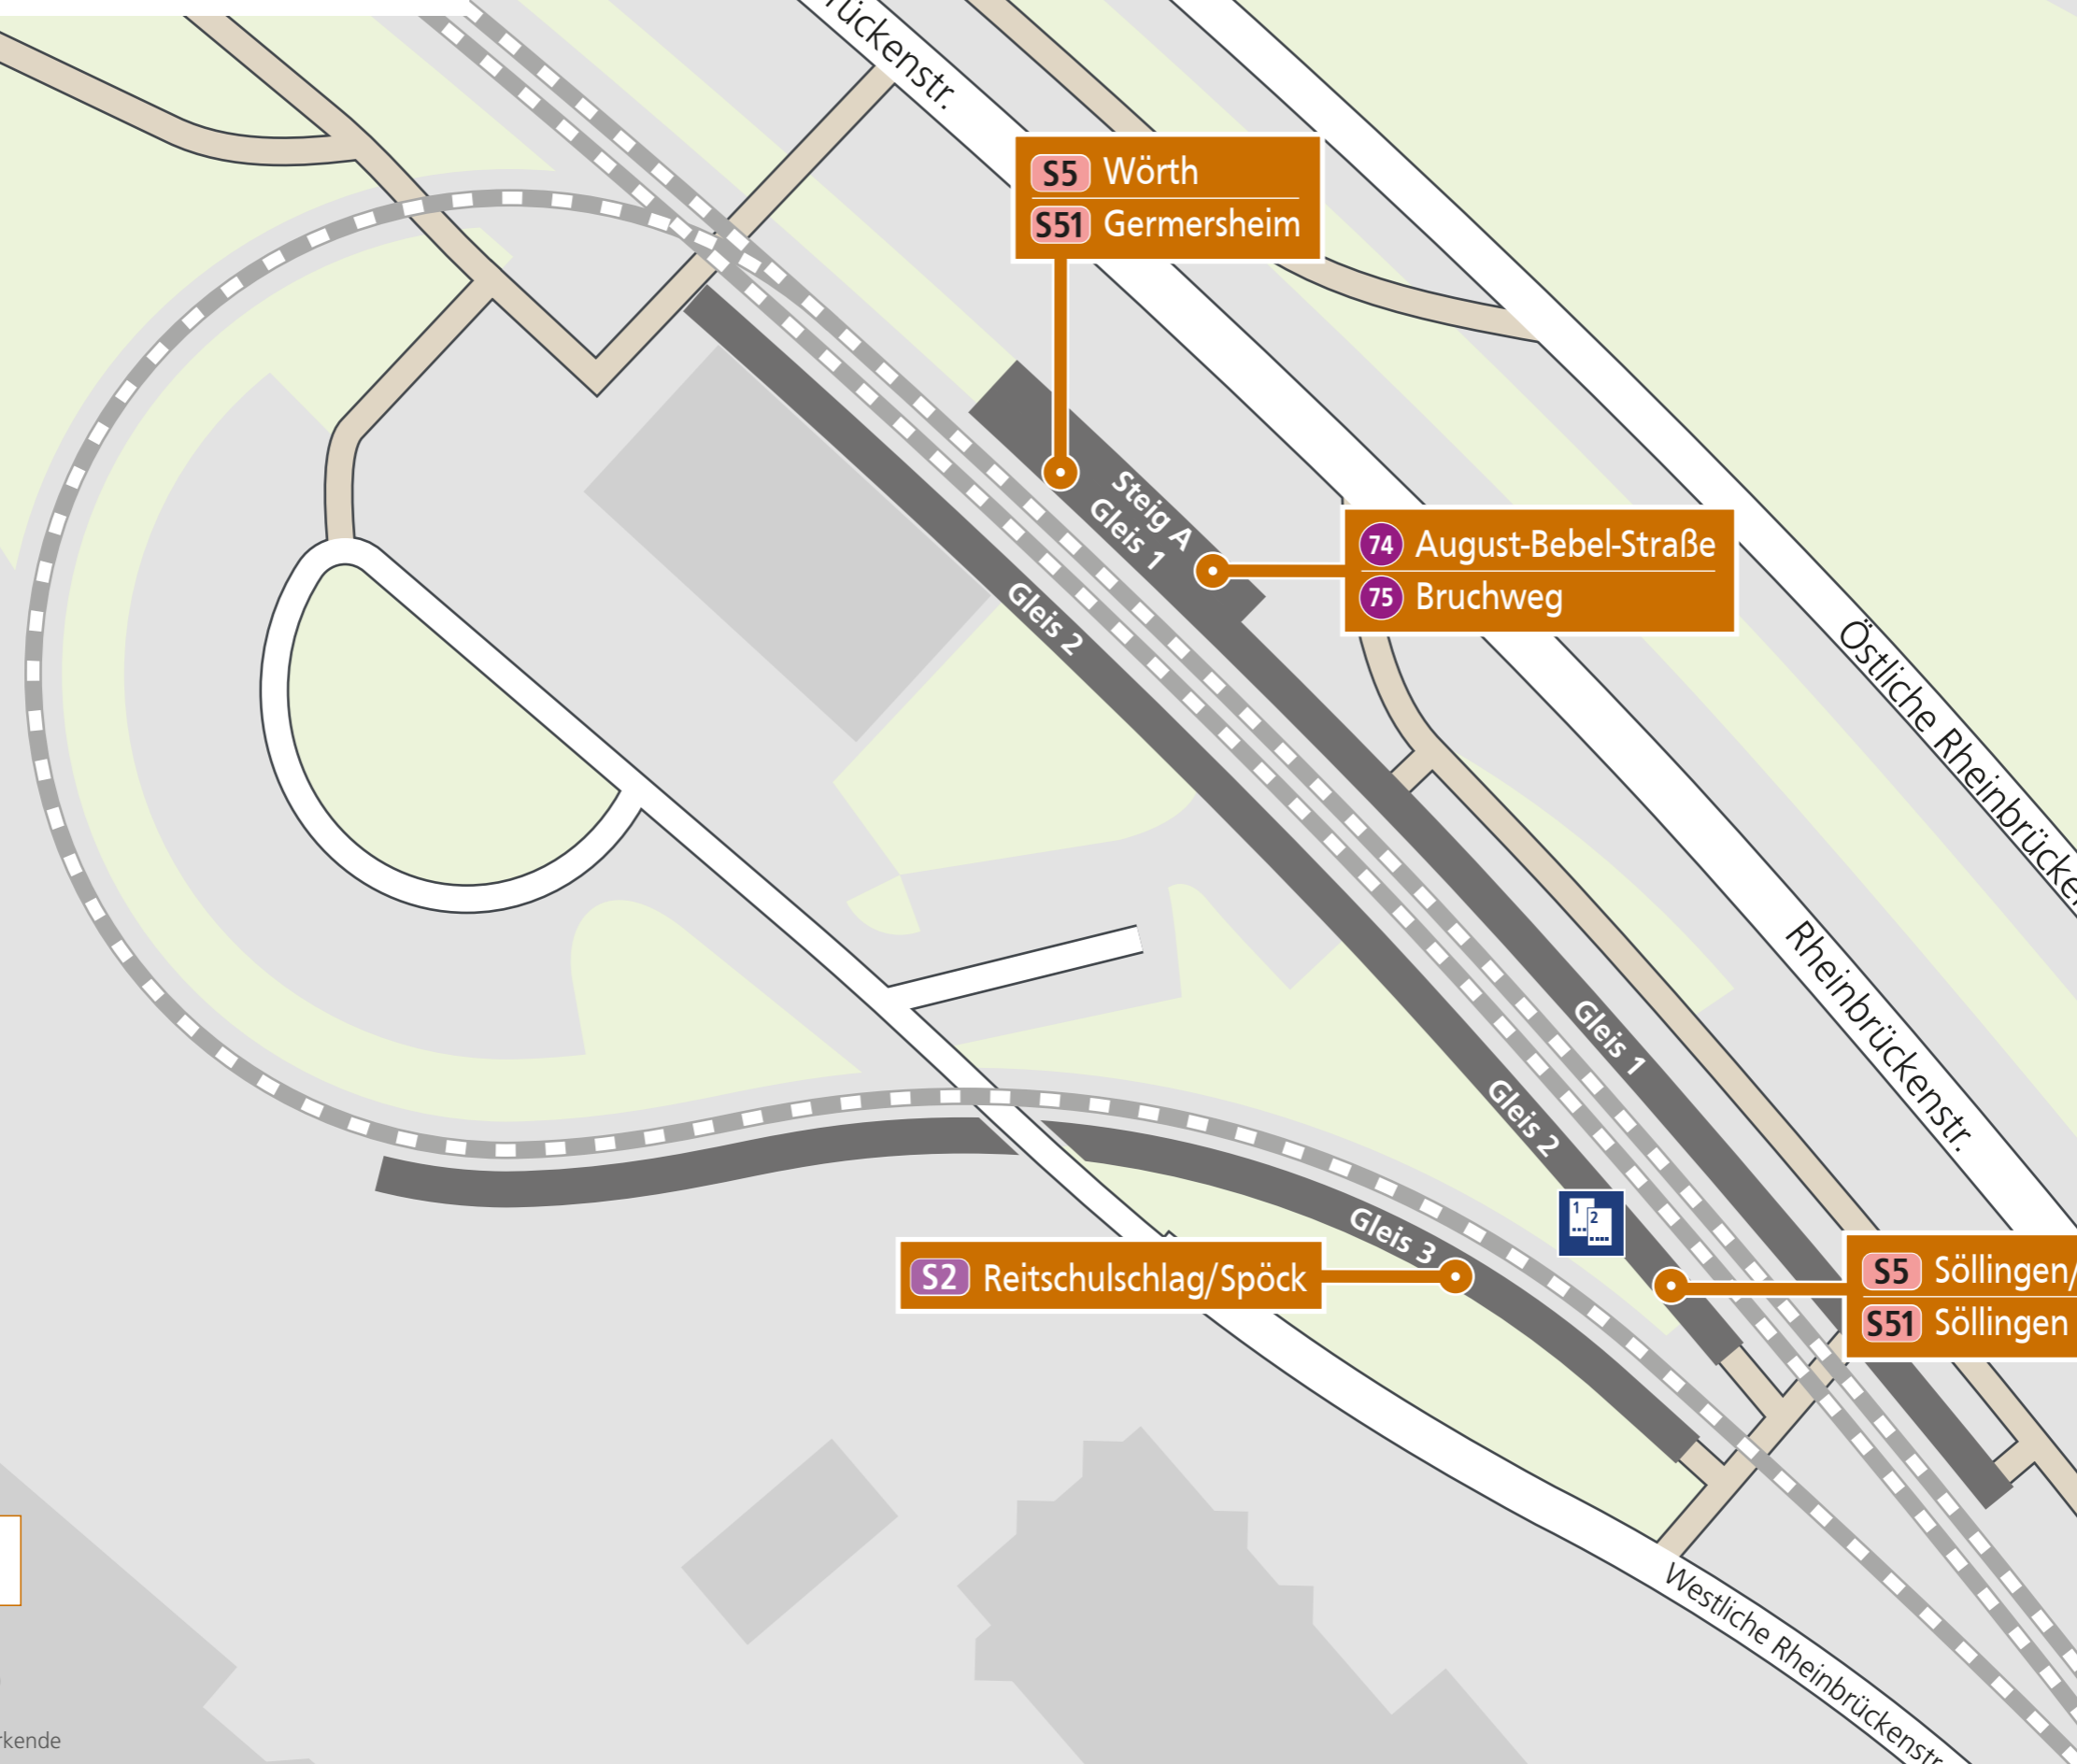

# Karlsruhe Rheinbergstraße

**Bauarbeiten am Entenfang**  
Construction work at stop Entenfang  
21.06.2026 - 29.07.2026

S5 Wörth  
S51 Germersheim

74 August-Bebel-Straße  
75 Bruchweg

S2 Reitschulschlag/Spöck

S5 Söllingen/Pforzheim  
S51 Söllingen

 **Fahrkartenautomat**  
ticket machine