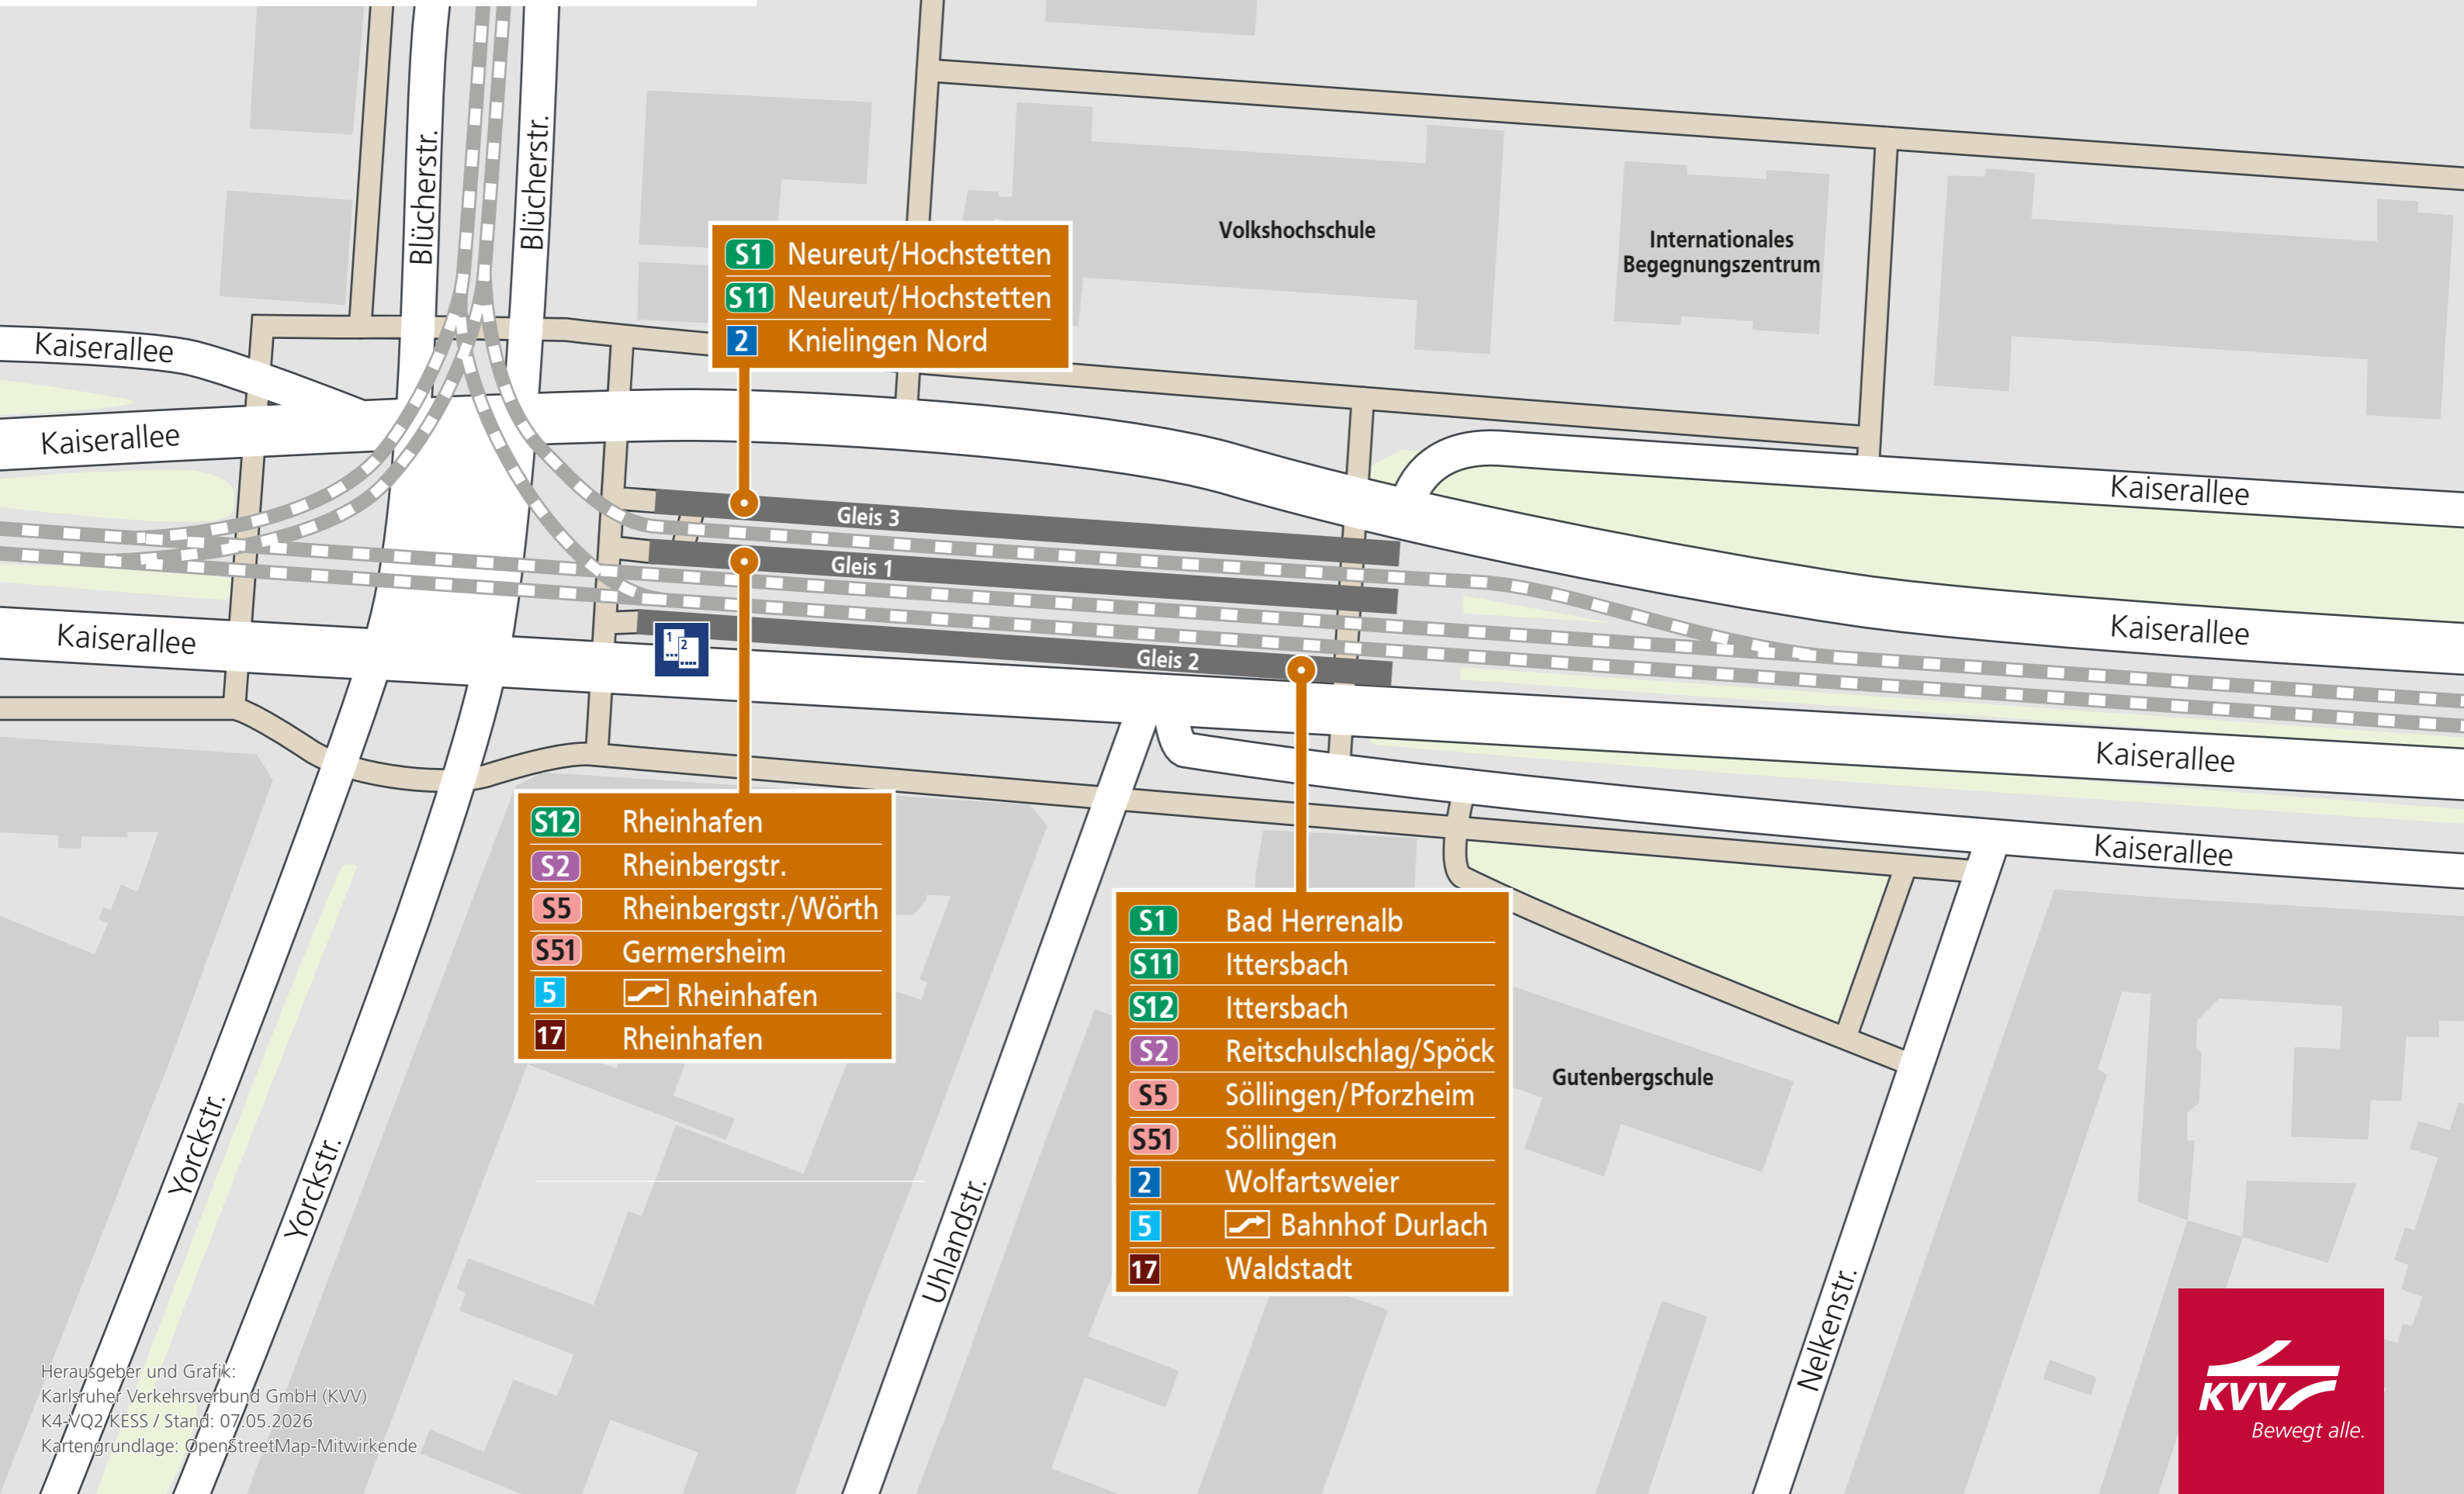

Karlsruhe Yorckstraße

Fahrkartenautomat
ticket machine

Bauarbeiten am Entenfang
Construction work at stop Entenfang
21.06.2026 - 29.07.2026

- S1 Neureut/Hochstetten
- S11 Neureut/Hochstetten
- 2 Knielingen Nord

- S12 Rheinhafen
- S2 Rheinbergstr.
- S5 Rheinbergstr./Wörth
- S51 Germersheim
- 5 Rheinhafen
- 17 Rheinhafen

- S1 Bad Herrenalb
- S11 Ittersbach
- S12 Ittersbach
- S2 Reitschulschlag/Spöck
- S5 Söllingen/Pforzheim
- S51 Söllingen
- 2 Wolfartsweier
- 5 Bahnhof Durlach
- 17 Waldstadt