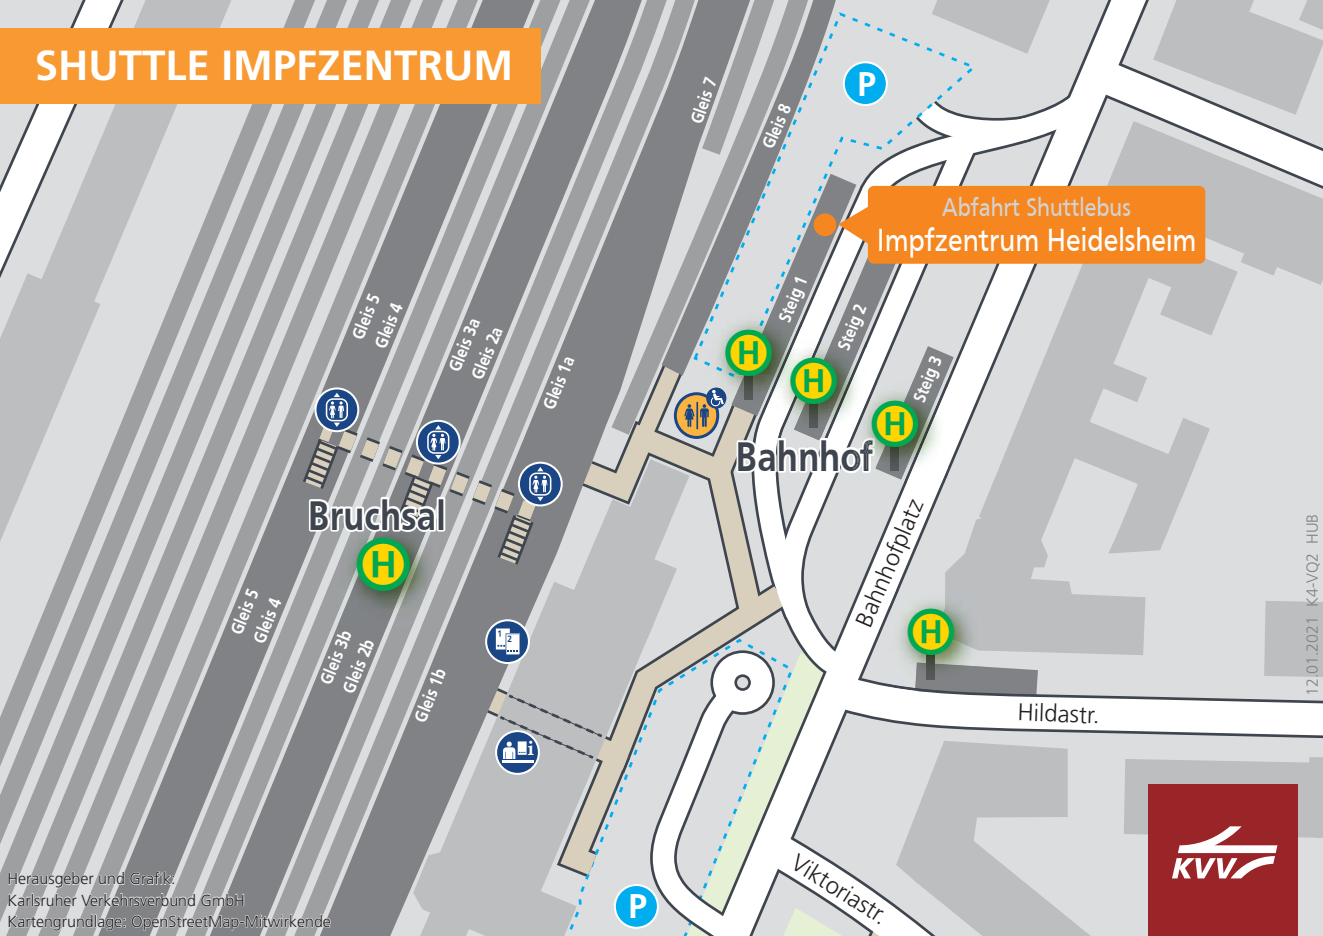

SHUTTLE IMPFZENTRUM

Abfahrt Shuttlebus
Impfzentrum Heidelberg

Bruchsal

Bahnhof

Bahnhofplatz

Hildastr.

Viktoriastr.

12.01.2021 K4-VQ2 HUB